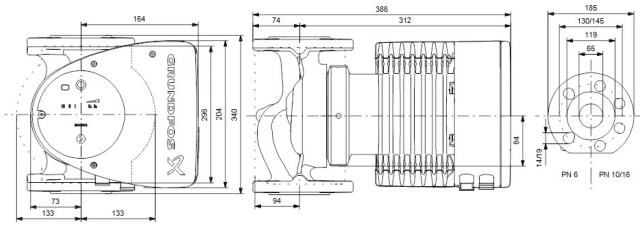

# TECHNISCHE DATEN

Farbe	Schwarz/Rot
Werkstoff	Gusseisen
Pumpengehäuse	Gusseisen
Material Laufrad 1	PES glasfaserverstärkt
Anschluss	DIN Flansch
Spannung	230VAC
Max. Temperatur	110 °C
Minimale Mediumtemperatur (kontinuierlich)	-15 °C
Laufräder	1
Herz	50 Hz
Maximale Umgebungstemperatur	40 °C
Arbeitsdruck	10 bar
Minimale Umgebungstemperatur	0 °C
Typ	MAGNA1 65-40F EuP ready
Förderhöhe	4 M

Maß

DN65

Ampere

0.9 A