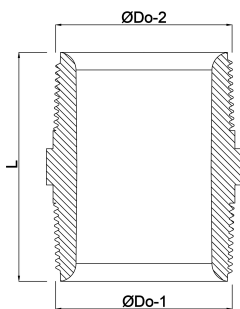

# Nippel PP 3/4" Außengewinde 10bar Beige (0330423)

# TECHNISCHE DATEN

Farbe	Beige
Werkstoff	PP
Anschluss	Außengewinde
Arbeitsdruck	10 bar
Maß	3/4"

# ABMESSUNGEN

F-1	18.5 mm
F-2	18.5 mm
K-1	27 mm
L	49 mm
ØDo-1	3/4 "
ØDo-2	3/4 "

**Generiert am: 21.02.2026**

bevo Vertriebs GmbH  
Industriestraße 18  
32602 VLOTHO-EXTER  
Deutschland  
+49 (0) 5228 959 0  
[info@bevo.com](mailto:info@bevo.com)  
<http://www.bevo.com>