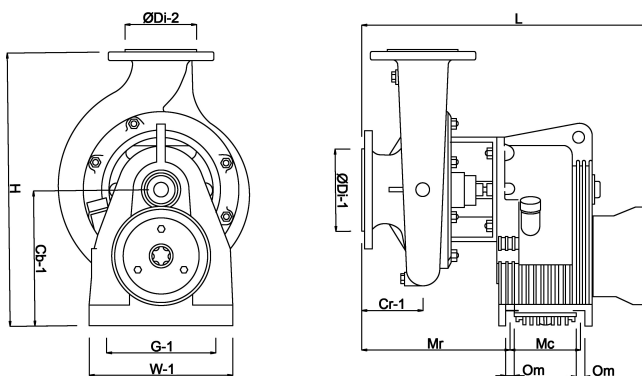

Rovatti Kreiselpumpe Gusseisen DN80 x DN110 DIN Flansch Grün Typ T3-100A (7024360)

rovatti pompe

TECHNISCHE DATEN

Farbe Grün

Werkstoff Gusseisen

Welle Stahl

Pumpengehäuse Gusseisen

Material Laufrad 1 Gusseisen

Anschluss DIN Flansch

Max. Temperatur 60 °C

Laufräder 1

Typ T3-100A

Leistung 66 PS

Förderhöhe 78 M

Maß DN80 x DN110

Max Durchfluss 180 m³/h

ABMESSUNGEN

Cb-1 254 mm

Cr-1 110 mm

G-1 240 mm

H 484 mm

H-1 484 mm

L 515 mm

Mc 130 mm

Mr 274 mm

O 15 mm

W-1 270 mm

ØDi-1 100 mm

ØDi-2 80 mm

PRODUKTINFORMATIONEN

Die traktorgetriebenen Pumpen vom Typ T sind mit einem E Laufrad ausgestattet, welches Höchstdruck liefert. Für alternative Antriebsarten wenden Sie sich bitte an uns .
Für die T-Typen wurde das Standardübersetzungsverhältnis (PTO) ausgewählt. Für andere