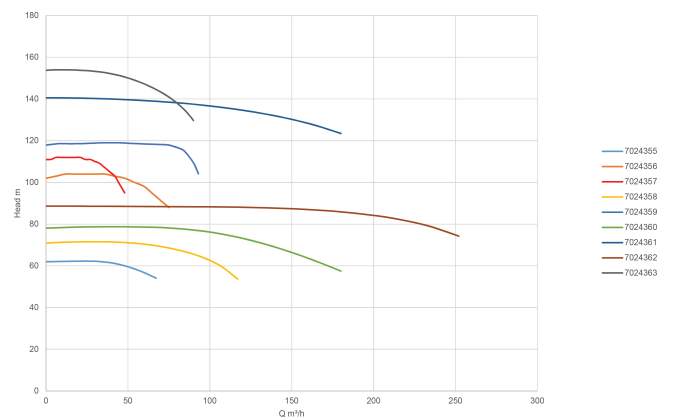

Rovatti Kreiselpumpe Gusseisen DN80 x DN110 DIN Flansch Grün Typ T3-100A (7024360)

rovatti pompe

TECHNISCHE DATEN

Farbe Grün

Werkstoff Gusseisen

Welle Stahl

Pumpengehäuse Gusseisen

Material Laufrad 1 Gusseisen

ABMESSUNGEN

Cb-1 254 mm

Cr-1 110 mm

G-1 240 mm

H 484 mm

H-1 484 mm

L 515 mm

Mc 130 mm

Mr 274 mm

O 15 mm

W-1 270 mm

ØDi-1 100 mm

ØDi-2 80 mm

PRODUKTINFORMATIONEN

Die traktorgetriebenen Pumpen vom Typ T sind mit einem E Laufrad ausgestattet, welches Höchstdruck liefert. Für alternative Antriebsarten wenden Sie sich bitte an uns .
Für die T-Typen wurde das Standardübersetzungsverhältnis (PTO) ausgewählt. Für andere