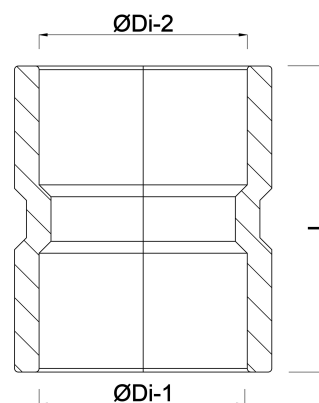

VDL Muffe PVC-U 63 mm Klebemuffe 10bar Grau (7002444)

V-L Van de Lande

TECHNISCHE DATEN

Farbe Grau

Werkstoff PVC-U

Anschluss Klebemuffe

Maß 63 mm

Arbeitsdruck 10 bar

ABMESSUNGEN

L 98 mm

P-1 40 mm

P-2 40 mm

ØDi-1 63 mm

ØDi-2 63 mm

Generiert am: 22.02.2026

bevo Vertriebs GmbH
Industriestraße 18
32602 VLOTHO-EXTER