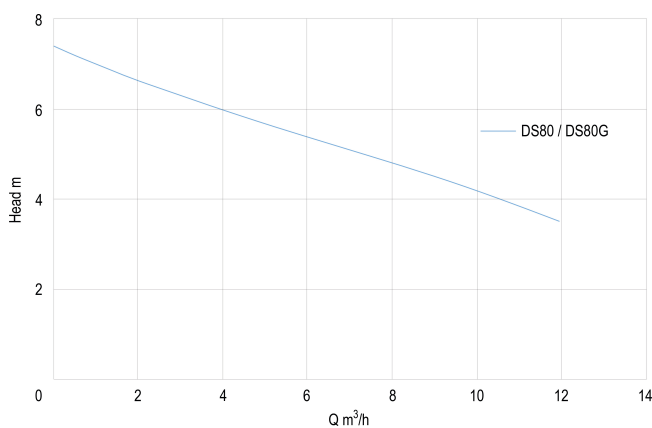

Typ DS80G

Maß 1 1/2"

Schwimmer Ja

ABMESSUNGEN

H-1 395 mm

H-2 100 mm

W-1 183 mm

Generiert am: 19.05.2026

bevo Vertriebs GmbH
Industriestraße 18
32602 VLOTHO-EXTER
Deutschland
+49 (0) 5228 959 0
info@bevo.com
<http://www.bevo.com>