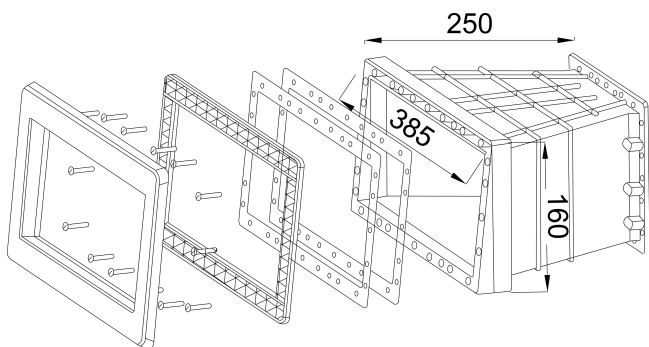

**Ocean Skimmer Breitmaul  
Verlängerung ABS 250 mm x  
385 mm Weiß Typ Standard 6  
degree slope (7025107)**

***ocean.***

# TECHNISCHE DATEN

Farbe	Weiß
Typ	Standard 6 degree slope
Werkstoff	ABS/Edelstahl
Maß	250 mm x 385 mm
Länge	250 mm
Breite	385 mm

# ABMESSUNGEN

H	160 mm
---	--------

**Generiert am: 23.02.2026**

bevo Vertriebs GmbH  
Industriestraße 18  
32602 VLOTHO-EXTER

Deutschland  
+49 (0) 5228 959 0  
[info@bevo.com](mailto:info@bevo.com)  
<http://www.bevo.com>