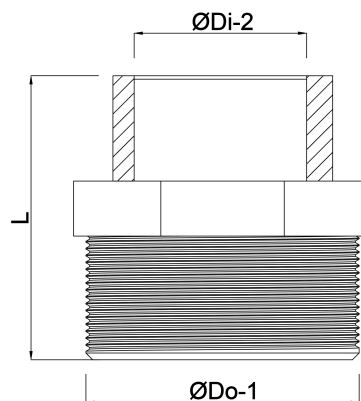

Profec Gewindenippel PVC-U
3/4" x 3/8" Außengewinde x
Innengewinde 10bar Grau
(0100192)

TECHNISCHE DATEN

Farbe	Grau
Werkstoff	PVC-U
Anschluss	Außengewinde x Innengewinde
Arbeitsdruck	10 bar
Maß	3/4" x 3/8"

ABMESSUNGEN

F-1	16.3 mm
F-2	11.4 mm
L	36.5 mm
ØDi-2	3/8 "
ØDo-1	3/4 "

Generiert am: 20.02.2026

bevo Vertriebs GmbH
Industriestraße 18
32602 VLOTHO-EXTER

Deutschland
+49 (0) 5228 959 0
info@bevo.com
<http://www.bevo.com>