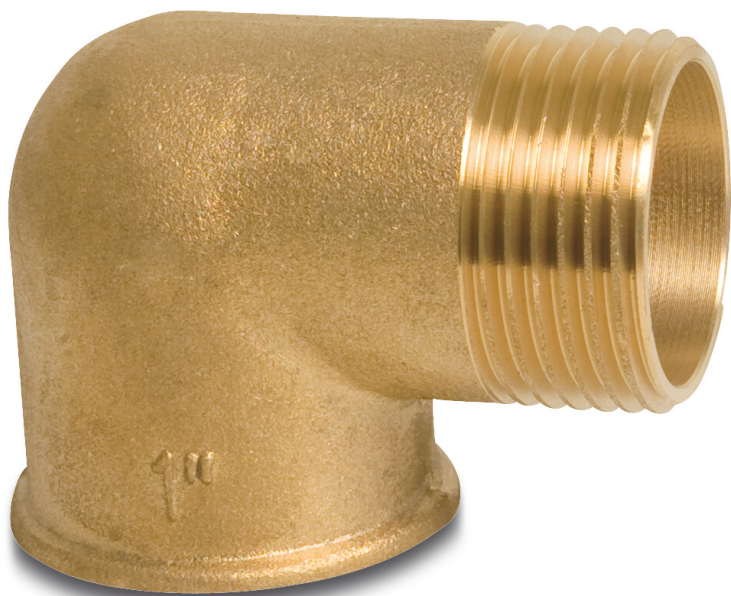

**Nr. 92 Winkel 90° Messing 1
1/2" Innengewinde x
Außengewinde P1 (7000401)**

TECHNISCHE DATEN

Werkstoff	Messing
Anschluss	Innengewinde x Außengewinde
Fitting Nr.	Nr. 92
Maß	1 1/2"
Label	P1

Generiert am: 22.02.2026