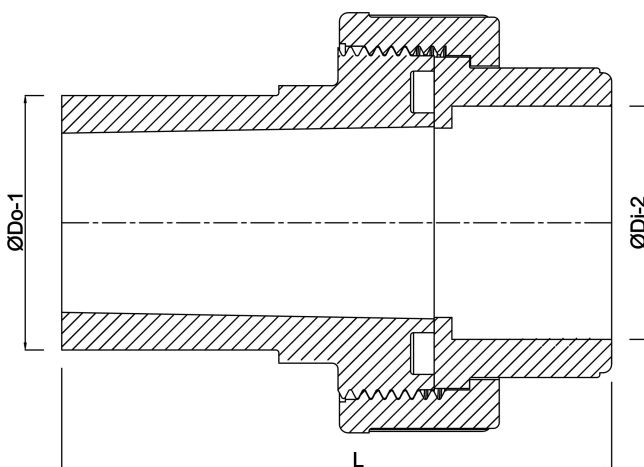

Profec Verschraubung PVC-U 63 mm Klebemuffe x Stutzen 10bar DN50 Grau (0100431)

TECHNISCHE DATEN

Farbe	Grau
Werkstoff	PVC-U
Anschluss	Klebemuffe x Stutzen
Arbeitsdruck	10 bar
Maß	63 mm
DN	50

ABMESSUNGEN

L	106 mm
ØDi-2	63 mm
ØDo-1	63 mm