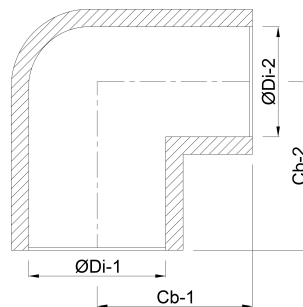

VDL Winkel 90° PVC-U 12 mm Klebemuffe 16bar Grau KIWA (7002574)

VL Van de Lande

TECHNISCHE DATEN

Farbe	Grau
Werkstoff	PVC-U
Zulassung	KIWA
Anschluss	Klebemuffe
Arbeitsdruck	16 bar
Maß	12 mm

ABMESSUNGEN

Cb-1	19 mm
Cb-2	19 mm
ØDi-1	12 mm
ØDi-2	12 mm
β	90 °