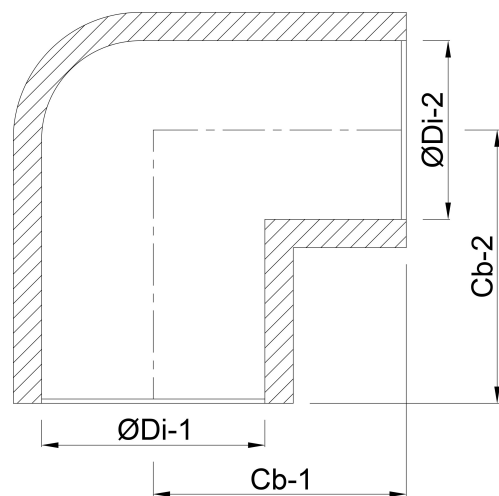

VDL Winkel 90°, reduziert PVC-U 50 mm x 32 mm Klebemuffe 10bar Grau (7002594)

VL Van de Lande

TECHNISCHE DATEN

Farbe Grau

Werkstoff PVC-U

Arbeitsdruck 10 bar

Maß 50 mm x 32 mm

Anschluss Klebemuffe

ABMESSUNGEN

Cb-1 59 mm

Cb-2 55 mm

ØDi-1 50 mm

ØDi-2 32 mm

Generiert am: 22.02.2026

bevo Vertriebs GmbH
Industriestraße 18
32602 VLOTHO-EXTER
Deutschland
+49 (0) 5228 959 0

info@bevo.com
<http://www.bevo.com>