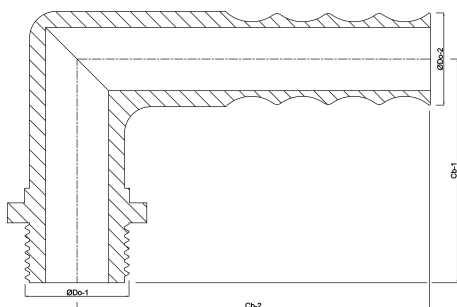

**Profec Böj 90° mässing 3/8" x
14 mm utvändig gänga x
slangkoppling (0708942)**

TEKNISKA SPECIFIKATIONER

Material	mässing
Anslutning	utvändig gänga x slangkoppling
Max temp.	120 °C
Storlek	3/8" x 14 mm

DIMENSIONER

Cb-1 53 mm

Cb-2 31 mm

F-1 9 mm

P-1 27 mm

ØDo-1 3/8 "

ØDo-2 14 mm

β 90 °