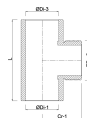

**VDL T-Stück 90° PVC-U 25 mm
x 1" x 25 mm Klebemuffe x
Außengewinde x Klebemuffe
16bar Grau (0110347)**

V-L Van de Lande

TECHNISCHE DATEN

Farbe	Grau
Werkstoff	PVC-U
Anschluss	Klebemuffe x Außengewinde x Klebemuffe
Maß	25 mm x 1" x 25 mm
Arbeitsdruck	16 bar

ABMESSUNGEN

Cr-1	39 mm
F-2	19 mm
L	66 mm
P-1	19 mm
P-3	19 mm
ØDi-1	25 mm
ØDi-3	25 mm
β	90 °

Generiert am: 22.02.2026

bevo Vertriebs GmbH
Industriestraße 18
32602 VLOTHO-EXTER
Deutschland
+49 (0) 5228 959 0
info@bevo.com
<http://www.bevo.com>