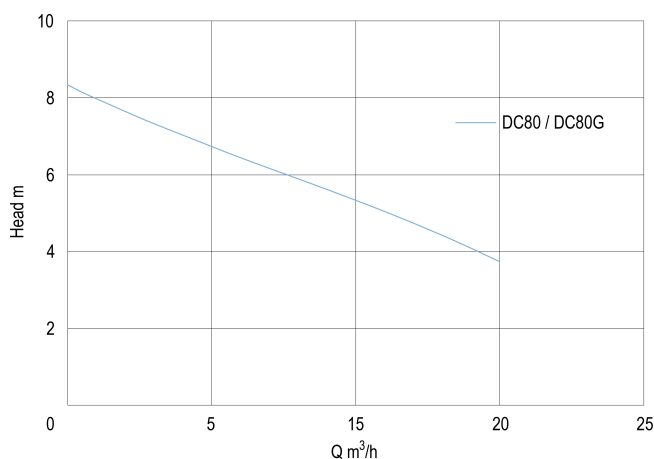

# TECHNISCHE DATEN

Farbe Edelstahl

Werkstoff Gusseisen

Leistung 0,8 PS

Pumpengehäuse Gusseisen

Material Laufrad 1 Edelstahl

Max. Förderhöhe 8,3 M

Spannung 230VAC

Typ DC80G

Maß 1 1/2"

Schwimmer Ja

## ABMESSUNGEN

H-1 410 mm

H-2 160 mm

W-1 230 mm

**Generiert am: 19.05.2026**

bevo Vertriebs GmbH  
Industriestraße 18  
32602 VLOTHO-EXTER  
Deutschland  
+49 (0) 5228 959 0  
[info@bevo.com](mailto:info@bevo.com)  
<http://www.bevo.com>