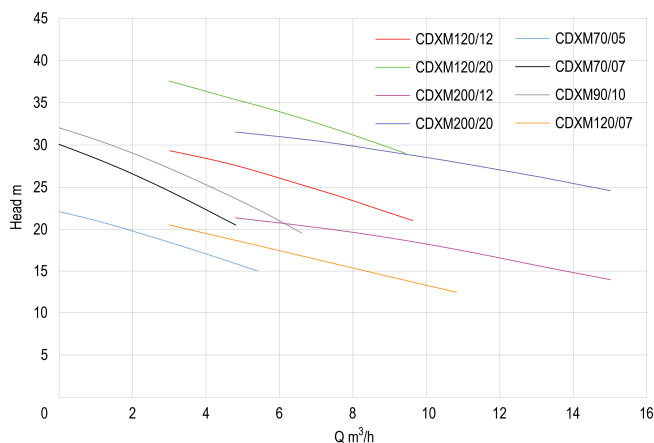

**Ebara Kreiselpumpe Edelstahl
304 1 1/2" x 1" Innengewinde
8bar 9,8A 230VAC Blau Typ
CDXM200/20 (0930208)**

TECHNISCHE DATEN

Farbe	Blau
Werkstoff	Edelstahl 304
Material Laufrad 1	Edelstahl 304
Anschluss	Innengewinde
Gleitringdichtung	Typ P
Spannung	230VAC
Max. Temperatur	90 °C
Minimale Mediumtemperatur (kontinuierlich)	-5 °C
Druck	1 "
Typ	CDXM200/20
Leistung	2 PS
Max. Förderhöhe	33 M
Maß	1 1/2" x 1"
Länge	346,5 mm
Breite	208 mm
Gewicht	15.3 kg

Leistung 1.5 kW

Höhe 229.5 mm

Max Durchfluss 15 m³/h

Saug 1 1/2 "

Packungsgrösse L/B/H 452 x 244 x 308 mm

PRODUKTINFORMATIONEN

Anwendungsbereiche: Industrie, Bewässerung und Landwirtschaft.

Generiert am: 19.05.2026