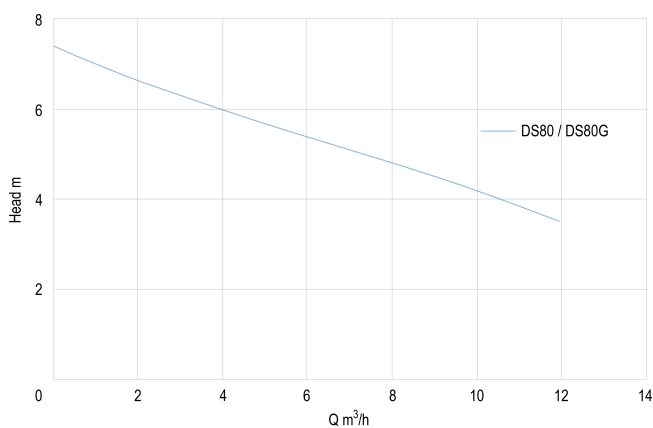

Typ DS80

Maß 1 1/2"

Schwimmer Nein

ABMESSUNGEN

H-1 395 mm

H-2 100 mm

W-1 183 mm

Generiert am: 08.05.2026

bevo Vertriebs GmbH
Industriestraße 18
32602 VLOTHO-EXTER
Deutschland
+49 (0) 5228 959 0
info@bevo.com
<http://www.bevo.com>