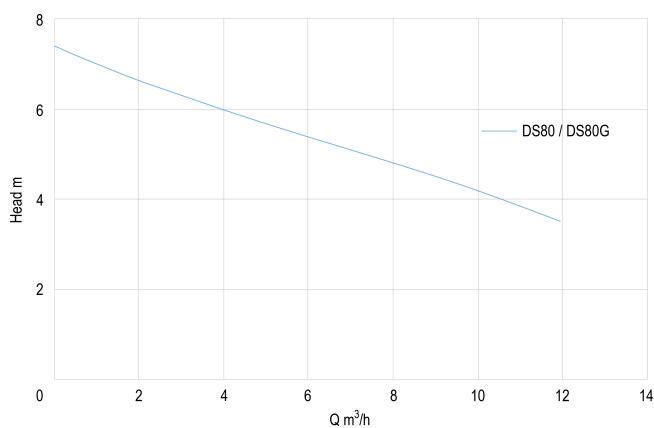

Typ DS80

Maß 1 1/2"

Schwimmer Nein

ABMESSUNGEN

H-1 395 mm

H-2 100 mm

W-1 183 mm

Generiert am: 19.05.2026

bevo Vertriebs GmbH
Industriestraße 18
32602 VLOTHO-EXTER
Deutschland
+49 (0) 5228 959 0
info@bevo.com
<http://www.bevo.com>