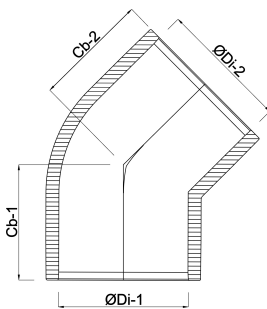

**Profec Winkel 45° PVC-U 32  
mm Klebemuffe 16bar Grau  
KIWA (0110122)**

# TECHNISCHE DATEN

Farbe	Grau
Werkstoff	PVC-U
Zulassung	KIWA
Anschluss	Klebemuffe
Arbeitsdruck	16 bar
Maß	32 mm

# ABMESSUNGEN

Cb-1	30 mm
Cb-2	30 mm
ØDi-1	32 mm
ØDi-2	32 mm
β	45 °

**Generiert am: 20.02.2026**

bevo Vertriebs GmbH  
Industriestraße 18  
32602 VLOTHO-EXTER  
Deutschland  
+49 (0) 5228 959 0  
[info@bevo.com](mailto:info@bevo.com)  
<http://www.bevo.com>