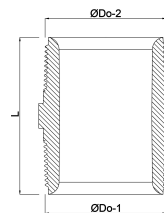

# TECHNISCHE DATEN

Farbe Grau

Werkstoff PP

Anschluss Außengewinde

Arbeitsdruck 10 bar

Max. Temp. 80 °C

Maß 1"

# ABMESSUNGEN

F-1 18.5 mm

F-2 18.5 mm

K-1 36 mm

L 45 mm

ØDo-1 1 "

ØDo-2 1 "

**Generiert am: 21.02.2026**