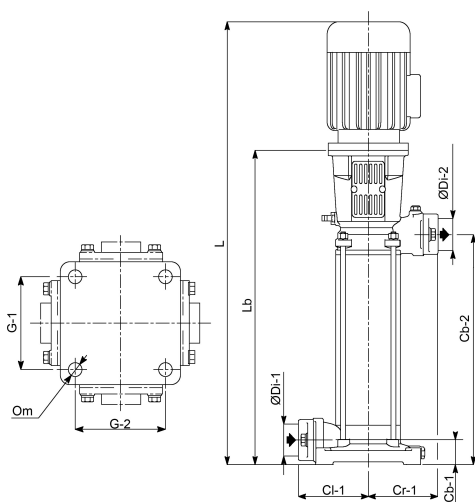

# TECHNISCHE DATEN

Farbe Grün

Werkstoff Gusseisen

Welle Stahl

Anschluss DIN Flansch

Spannung 400VAC

Druck 50

Saug 65

# ABMESSUNGEN

Cb-1 100 mm

Cb-2 280 mm

Cl-1 190 mm

Cr-1 190 mm

G-1 225 mm

G-2 225

L 968 mm

Lb 595 mm

O 18 mm

ØDi-1 65 mm

ØDi-2 50 mm