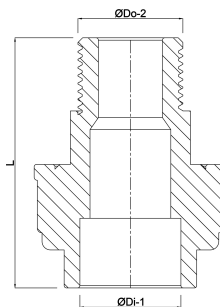

# VDL Verschraubung PVC-U 1" x 32 mm Außengewinde x Klebemuffe 16bar Grau (7010920)

**VL** Van de Lande

# TECHNISCHE DATEN

Farbe	Grau
Werkstoff	PVC-U
Material Dichtung	EPDM
Anschluss	Außengewinde x Klebemuffe
Maß	1" x 32 mm
Arbeitsdruck	16 bar

# ABMESSUNGEN

F-2	21 mm
Hi-1	22 mm
L	79 mm
ØDi-1	32 mm
ØDo-2	1 "

Generiert am: 22.02.2026

bevo Vertriebs GmbH  
Industriestraße 18  
32602 VLOTHO-EXTER  
Deutschland  
+49 (0) 5228 959 0  
[info@bevo.com](mailto:info@bevo.com)  
<http://www.bevo.com>