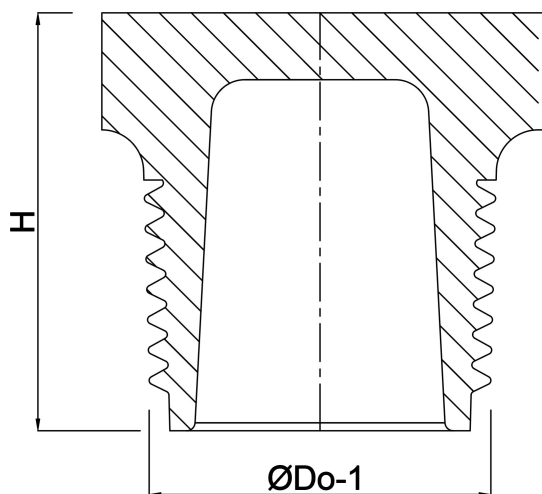

**Profec Nr. 290 Stopfen**  
**Edelstahl 316 2 1/2"**  
**Außengewinde 16bar**  
**(0080352)**

# TECHNISCHE DATEN

|              |               |
|--------------|---------------|
| Werkstoff    | Edelstahl 316 |
| Anschluss    | Außengewinde  |
| Fitting Nr.  | Nr. 290       |
| Arbeitsdruck | 16 bar        |
| Max. Temp.   | 100 °C        |
| Maß          | 2 1/2"        |

# ABMESSUNGEN

|       |         |
|-------|---------|
| H     | 39 mm   |
| ØDi-1 | 67 mm   |
| ØDo-1 | 2 1/2 " |

**Generiert am: 20.02.2026**

bevo Vertriebs GmbH  
Industriestraße 18  
32602 VLOTHO-EXTER  
Deutschland  
+49 (0) 5228 959 0  
[info@bevo.com](mailto:info@bevo.com)  
<http://www.bevo.com>