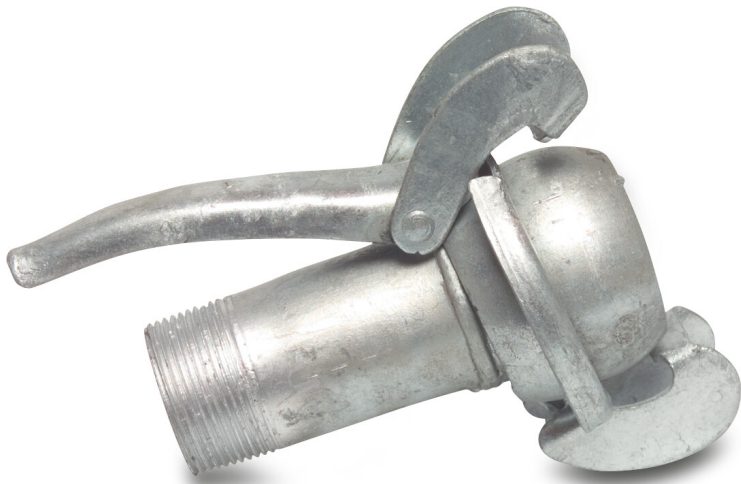

Schnellkupplung Stahl
Verzinkt 133 mm x 3" M-Teil
Bauer x Außengewinde Typ
Bauer S74 (7039484)

TECHNISCHE DATEN

| | |
|-----|-------|
| Typ | Bauer |
|-----|-------|

| | |
|-----------|-------|
| Werkstoff | Stahl |
|-----------|-------|

| | |
|-----------------------|----------|
| Oberflächenbehandlung | Verzinkt |
|-----------------------|----------|

| | |
|-----------|-----------------------------|
| Anschluss | M-Teil Bauer x Außengewinde |
|-----------|-----------------------------|

| | |
|-----|-----|
| Typ | S74 |
|-----|-----|

| | |
|-----|-------------|
| Maß | 133 mm x 3" |
|-----|-------------|

| | |
|-------|--------|
| Länge | 200 mm |
|-------|--------|

Generiert am: 20.02.2026