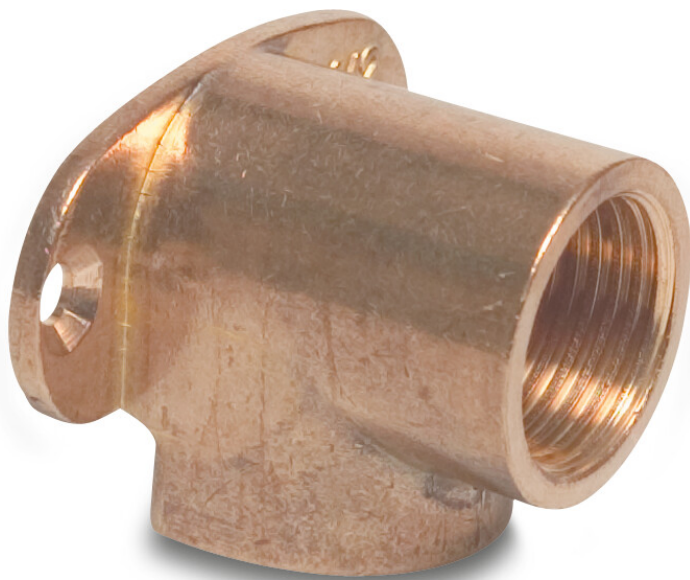

Nr. 471 Wandwinkel 90°
Messing 1/2" Innengewinde S1
(7000382)

TECHNISCHE DATEN

Werkstoff	Messing
Anschluss	Innengewinde
Fitting Nr.	Nr. 471
Maß	1/2"
Label	S1

Generiert am: 22.02.2026

bevo Vertriebs GmbH
Industriestraße 18
32602 VLOTHO-EXTER
Deutschland
+49 (0) 5228 959 0
info@bevo.com
<http://www.bevo.com>