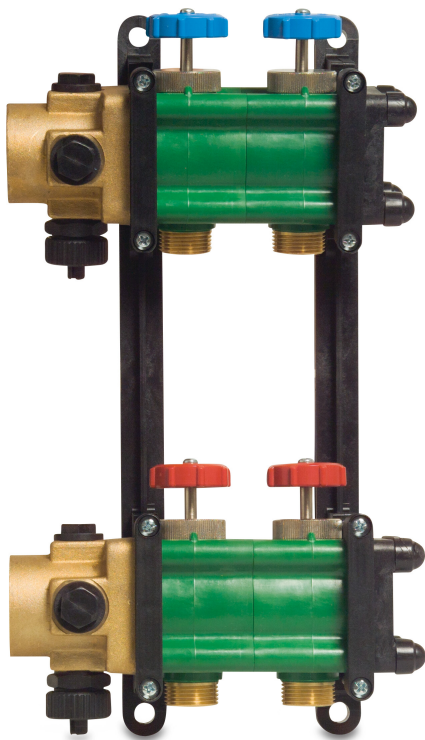

Verteilerstück 5/4" Kunststoff 3/4" Außengewinde Grün Typ Geotherm 6-Gruppe (7000316)

TECHNISCHE DATEN

Farbe	Grün
Typ	Geotherm
Werkstoff	Kunststoff
Anschluss	Außengewinde
Maß	3/4"
Anzahl der Auslässe	6

PRODUKTINFORMATIONEN

Lieferumfang: 2 x Messing-Anschlussstück 1 1/4" Innengewinde mit 4 Anschlüssen (1 Anschluss für Entlüftung, 1 Anschluss für Befüllung/Entleerung und 2 Anschlüsse für Thermometer) und 2 Messing-Endstücke