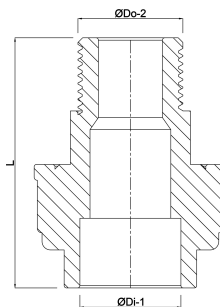

VDL Verschraubung PVC-U 12 mm x 1/4" Außengewinde x Klebemuffe 16bar Grau (0100363)

V-L Van de Lande

TECHNISCHE DATEN

Farbe	Grau
Werkstoff	PVC-U
Material Dichtung	EPDM
Anschluss	Außengewinde x Klebemuffe
Maß	12 mm x 1/4"
Arbeitsdruck	16 bar

ABMESSUNGEN

F-2	12 mm
Hi-1	12 mm
L	51 mm
ØDi-1	12 mm
ØDo-2	1/4 "

Generiert am: 22.02.2026

bevo Vertriebs GmbH
Industriestraße 18
32602 VLOTHO-EXTER
Deutschland
+49 (0) 5228 959 0
info@bevo.com
<http://www.bevo.com>