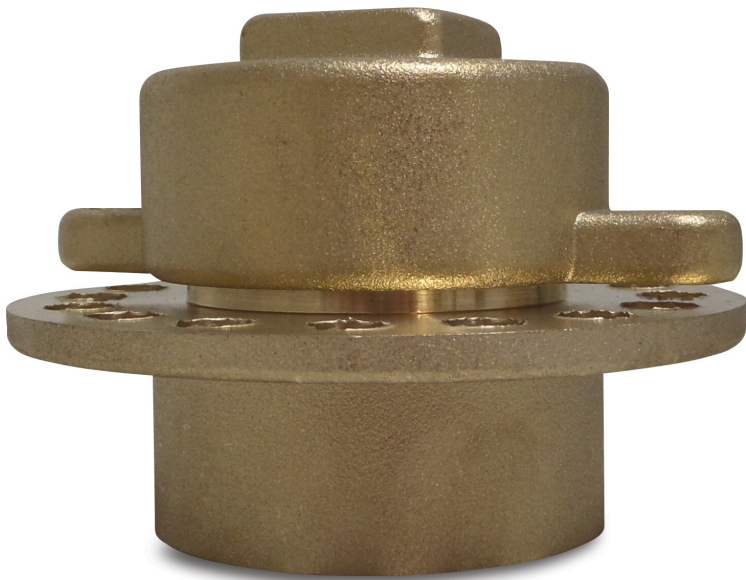

Profec Ladekombination Messing 1 1/2" Innengewinde (7003625)

TECHNISCHE DATEN

Werkstoff	Messing
Anschluss	Innengewinde
Maß	1 1/2"

Generiert am: 22.02.2026

bevo Vertriebs GmbH
Industriestraße 18
32602 VLOTHO-EXTER
Deutschland
+49 (0) 5228 959 0
info@bevo.com
<http://www.bevo.com>