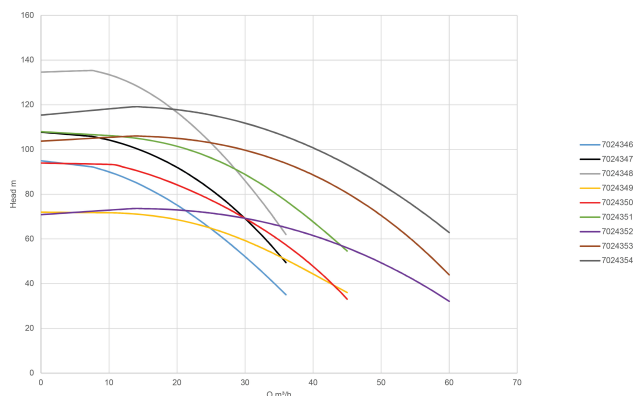

**Rovatti Mehrstufige
Kreiselpumpe Gusseisen DN65
x DN50 DIN Flansch 400VAC
Grün Typ ME 15KV65-42/2
(7024352)**

rovatti pompe

TECHNISCHE DATEN

Farbe Grün

Werkstoff Gusseisen

Welle Stahl

Anschluss DIN Flansch

Leistung 11 kW

Laufräder 2

Max Durchfluss 60 m³/h

Effizienz 74,8 %

ABMESSUNGEN

Cb-1 100 mm

Cb-2 220 mm

Cl-1 190 mm

Cr-1 190 mm

G-1 225 mm

G-2 225

L 1045 mm

Lb 535 mm

O 18 mm

ØDi-1 65 mm

ØDi-2 50 mm

PRODUKTINFORMATIONEN

Die ME (Europa) Vertical Serie bietet hocheffiziente Pumpen .

Der Zulauf befindet sich nicht auf der gleichen Höhe wie der Auslauf, da das Pumpengehäuse einwandig ist, was diese Pumpe im Vergleich zu doppelwandigen Pumpen preisgünstiger macht. Diese Serie kann nicht mit einem Inline Ein- und Ausgang geliefert werden. Sollten Sie daran interessiert sein finden Sie weitere Informationen bei der Europa-Horizontal Serie mit identischer Kapazität .