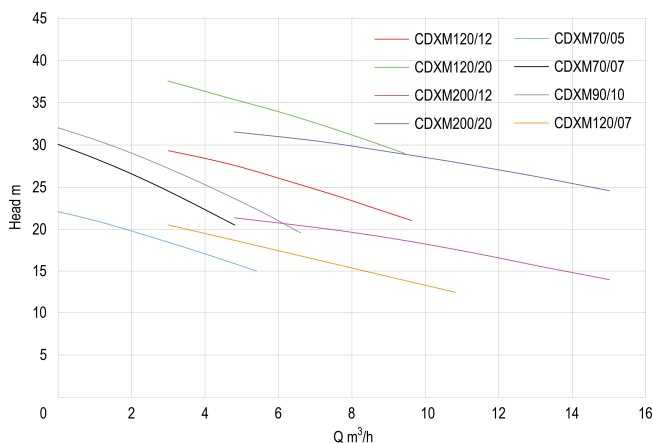

**Ebara Kreiselpumpe Edelstahl
304 1 1/4" x 1" Innengewinde
8bar 4,7A 230VAC Blau Typ
CDXM70/07 (0930201)**

TECHNISCHE DATEN

Farbe	Blau
Werkstoff	Edelstahl 304
Material Laufrad 1	Edelstahl 304
Anschluss	Innengewinde
Gleitringdichtung	Typ P
Spannung	230VAC
Max. Temperatur	90 °C
Minimale Mediumtemperatur (kontinuierlich)	-5 °C
Druck	1 "
Typ	CDXM70/07
Leistung	0,75 PS
Max. Förderhöhe	30 M
Maß	1 1/4" x 1"
Länge	321 mm
Breite	208 mm
Gewicht	9.8 kg

Leistung 0.55 kW

Höhe 229.5 mm

Max Durchfluss 4.8 m³/h

Saug 1 1/4 "

Packungsgrösse L/B/H 402 x 247 x 289 mm

PRODUKTINFORMATIONEN

Anwendungsbereiche: Industrie, Bewässerung und Landwirtschaft.

Generiert am: 19.05.2026