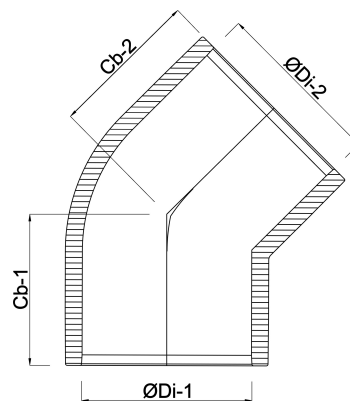

VDL Winkel 45° PVC-U 63 mm Klebemuffe 10bar Grau (7002612)

V-L Van de Lande

TECHNISCHE DATEN

Farbe Grau

Werkstoff PVC-U

Maß 63 mm

Anschluss Klebemuffe

Arbeitsdruck 10 bar

ABMESSUNGEN

Cb-1 52 mm

Cb-2 52 mm

ØDi-1 63 mm

ØDi-2 63 mm

β 45 °

Generiert am: 24.02.2026

bevo Vertriebs GmbH
Industriestraße 18
32602 VLOTHO-EXTER