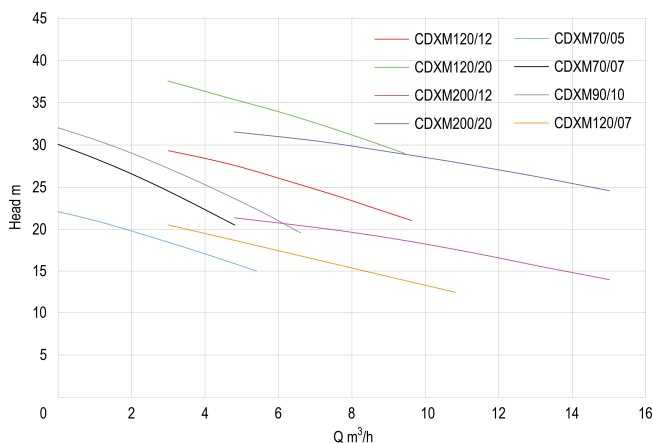

**Ebara Kreiselpumpe Edelstahl
304 1 1/4" x 1" Innengewinde
8bar 6,7A 230VAC Blau Typ
CDXM120/12 (0930205)**

TECHNISCHE DATEN

Farbe	Blau
Werkstoff	Edelstahl 304
Material Laufrad 1	Edelstahl 304
Anschluss	Innengewinde
Gleitringdichtung	Typ P
Spannung	230VAC
Max. Temperatur	90 °C
Minimale Mediumtemperatur (kontinuierlich)	-5 °C
Druck	1 "
Typ	CDXM120/12
Leistung	1,2 PS
Max. Förderhöhe	31,2 M
Maß	1 1/4" x 1"
Länge	321 mm
Breite	208 mm
Gewicht	11.8 kg

Leistung 0.9 kW

Höhe 229.5 mm

Max Durchfluss 9.6 m³/h

Saug 1 1/4 "

Packungsgrösse L/B/H 452 x 244 x 308 mm

PRODUKTINFORMATIONEN

Anwendungsbereiche: Industrie, Bewässerung und Landwirtschaft.

Generiert am: 19.05.2026