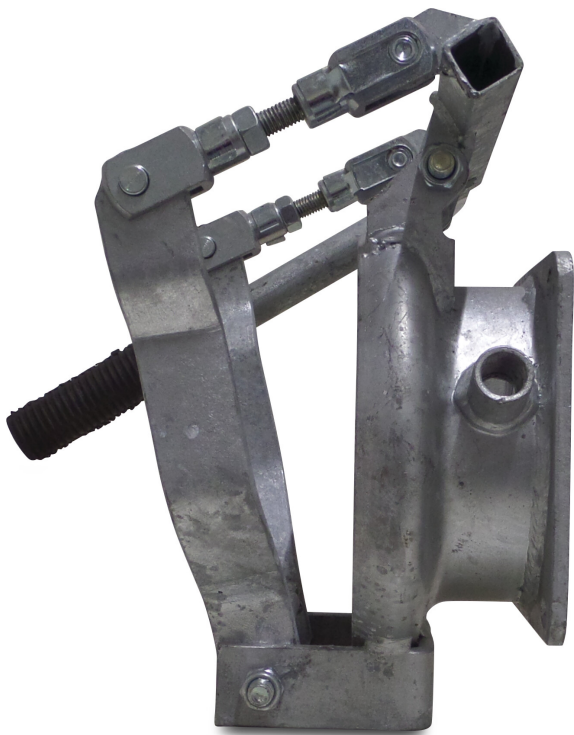

# Schnellkuppler Stahl Verzinkt 159 mm x 6" M-Teil Kardan x Quadratflansch Typ Kardan kurz (0218516)

# TECHNISCHE DATEN

Typ	Kardan
-----	--------

Werkstoff	Stahl
-----------	-------

Oberflächenbehandlung	Verzinkt
-----------------------	----------

Anschluss	M-Teil Kardan x Quadratflansch
-----------	--------------------------------

Typ	kurz
-----	------

Maß	159 mm x 6"
-----	-------------

Länge	150 mm
-------	--------

Breite	250 mm
--------	--------

Höhe	253 mm
------	--------

**Generiert am: 23.02.2026**

bevo Vertriebs GmbH  
Industriestraße 18  
32602 VLOTHO-EXTER  
Deutschland  
+49 (0) 5228 959 0  
[info@bevo.com](mailto:info@bevo.com)  
<http://www.bevo.com>