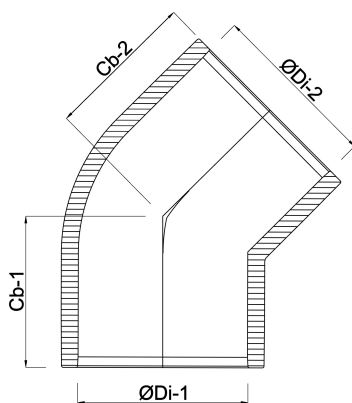

Winkel 45° PVC-U 125 mm
Klebemuffe 16bar Grau
(7014839)

TECHNISCHE DATEN

Farbe Grau

Werkstoff PVC-U

Anschluss Klebemuffe

Maß 125 mm

Arbeitsdruck 16 bar

ABMESSUNGEN

Cb-1 95.5 mm

Cb-2 95.5 mm

Gietvorm spritzgegossenen

ØDi-1 125 mm

ØDi-2 125 mm

Generiert am: 20.02.2026

bevo Vertriebs GmbH
Industriestraße 18
32602 VLOTHO-EXTER
Deutschland
+49 (0) 5228 959 0
info@bevo.com
<http://www.bevo.com>