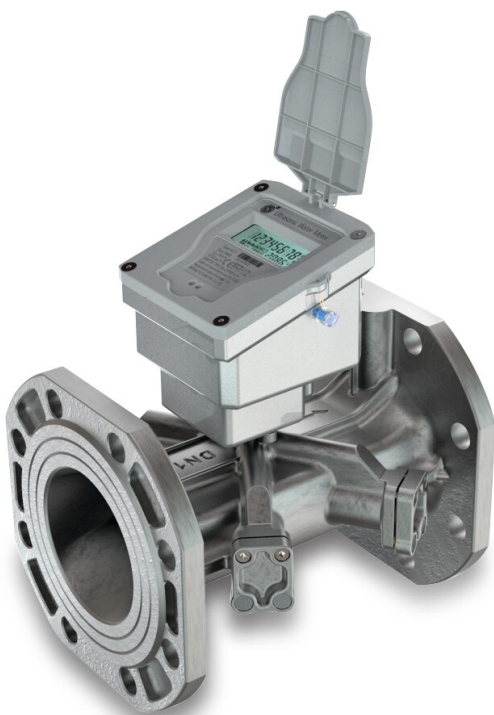

**Profec Ultraschall
Wasserzähler Edelstahl 304
DN100 DIN Flansch 16bar 3.6V
Li-battery Grau CE/MID Typ
Klasse 2 (7038812)**

Q4 ISO 4064 (2005) 125 m³/St

Länge 250 mm

Breite 230 mm

ABMESSUNGEN

Einbaumass 250

H 300 mm

PRODUKTINFORMATIONEN

Ultraschall Wasserzähler mit 10 Jahren Batterielebensdauer, IP68 Klasse 2, PN16 und CE/MID-Zulassung sowie M-bus-Ausgang.

Generiert am: 24.02.2026

bevo Vertriebs GmbH
Industriestraße 18
32602 VLOTHO-EXTER
Deutschland
+49 (0) 5228 959 0
info@bevo.com
<http://www.bevo.com>