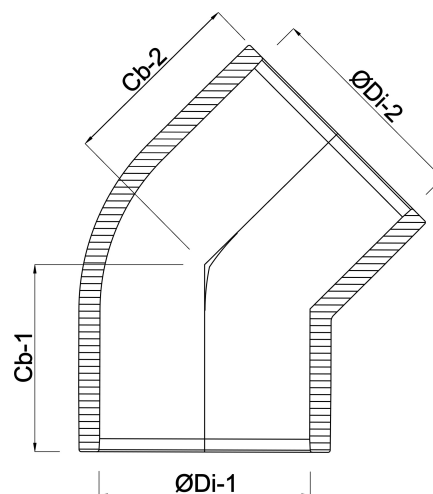

Profec Winkel 45° PVC-U 125 mm Klebemuffe 16bar Grau (0110129)

TECHNISCHE DATEN

Farbe Grau

Werkstoff PVC-U

Anschluss Klebemuffe

Maß 125 mm

Arbeitsdruck 16 bar

ABMESSUNGEN

Cb-1 72 mm

Cb-2 72 mm

ØDi-1 125 mm

ØDi-2 125 mm

Generiert am: 20.02.2026

bevo Vertriebs GmbH
Industriestraße 18
32602 VLOTHO-EXTER
Deutschland
+49 (0) 5228 959 0

info@bevo.com
<http://www.bevo.com>