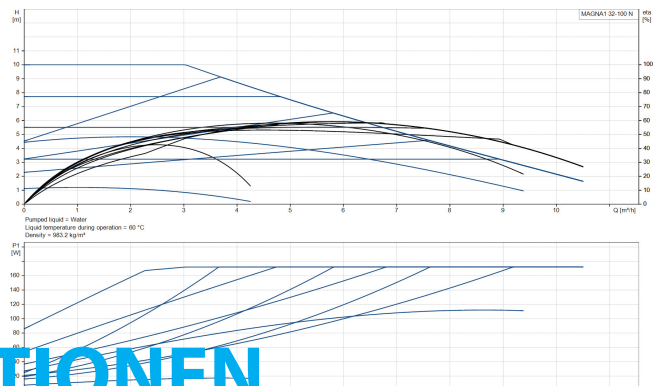

**Grundfos Umwälzpumpe mit
variabler Drehzahl Edelstahl 2"
Außengewinde 10bar 1.41A
230VAC Schwarz/Rot Typ
MAGNA1 32-100N EuP ready
(7039259)**

GRUNDFOS 

TECHNISCHE DATEN

Farbe	Schwarz/Rot
Werkstoff	Edelstahl
Pumpengehäuse	Edelstahl
Material Laufrad 1	PES glasfaserverstärkt
Anschluss	Außengewinde
Spannung	230VAC
Max. Temperatur	110 °C
Minimale Mediumtemperatur (kontinuierlich)	-15 °C
Laufräder	1
Herz	50 Hz
Maximale Umgebungstemperatur	40 °C
Arbeitsdruck	10 bar
Minimale Umgebungstemperatur	0 °C
Typ	MAGNA1 32-100N EuP ready
Förderhöhe	10 M

Maß

2"

Ampere

1.41 A

PRODUKTINFORMATIONEN

Die neue MAGNA1 ist die einfache Lösung für einen guten Job. Sie ist die perfekte Wahl, wenn es darum geht, ältere Umwälzpumpen zu ersetzen, und dank ihrer Konformität mit der EuP 2015-Richtlinie sind erhebliche Energieeinsparungen eine Realität. Die ideale Wahl für einfache Leistungsanforderungen in Anwendungen, bei denen eine einfache Systemsteuerung und -überwachung erforderlich ist. Überwachung durch Fehlerrelais für mehr Sicherheit. Digitaler Start/Stop-Eingang zur Fernsteuerung der Pumpe. Kontinuierlicher Betrieb und reduzierte Stillstandszeiten mit drahtloser Zwillingspumpenfunktion (verfügbar für Doppelpumpen). Hohe Energieeffizienz führt zu erheblichen Energieeinsparungen. Einfache Installation und Bedienung dank der übersichtlichen Benutzeroberfläche. Wartungsfrei durch Spaltrohrkonstruktion. MAGNA1 ist die einfache und effiziente Wahl für die meisten Anwendungen, einschließlich Heizung, Hauptpumpe, Mischkreise, Heizflächen, Kühlung, Klimatisierung, Erdwärmepumpensysteme und kleinere Kältemaschinenanwendungen.