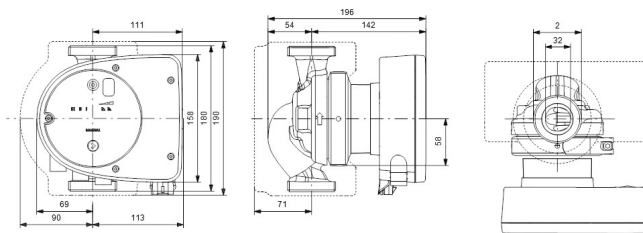

**Grundfos Umwälzpumpe mit
variabler Drehzahl Edelstahl 2"
Außengewinde 10bar 1.41A
230VAC Schwarz/Rot Typ
MAGNA1 32-100N EuP ready
(7039259)**

GRUNDFOS 

TECHNISCHE DATEN

Farbe	Schwarz/Rot
Werkstoff	Edelstahl
Pumpengehäuse	Edelstahl
Material Laufrad 1	PES glasfaserverstärkt
Anschluss	Außengewinde
Spannung	230VAC
Max. Temperatur	110 °C
Minimale Mediumtemperatur (kontinuierlich)	-15 °C
Laufräder	1
Herz	50 Hz
Maximale Umgebungstemperatur	40 °C
Arbeitsdruck	10 bar
Minimale Umgebungstemperatur	0 °C
Typ	MAGNA1 32-100N EuP ready
Förderhöhe	10 M

Maß

2"

Ampere

1.41 A

PRODUKTINFORMATIONEN

Die neue MAGNA1 ist die einfache Lösung für einen guten Job. Sie ist die perfekte Wahl, wenn es darum geht, ältere Umwälzpumpen zu ersetzen, und dank ihrer Konformität mit der EuP 2015-Richtlinie sind erhebliche Energieeinsparungen eine Realität. Die ideale Wahl für einfache Leistungsanforderungen in Anwendungen, bei denen eine einfache Systemsteuerung und -überwachung erforderlich ist. Überwachung durch Fehlerrelais für mehr Sicherheit. Digitaler Start/Stop-Eingang zur Fernsteuerung der Pumpe. Kontinuierlicher Betrieb und reduzierte Stillstandszeiten mit drahtloser Zwillingspumpenfunktion (verfügbar für Doppelpumpen). Hohe Energieeffizienz führt zu erheblichen Energieeinsparungen. Einfache Installation und Bedienung dank der übersichtlichen Benutzeroberfläche. Wartungsfrei durch Spaltrohrkonstruktion. MAGNA1 ist die einfache und effiziente Wahl für die meisten Anwendungen, einschließlich Heizung, Hauptpumpe, Mischkreise, Heizflächen, Kühlung, Klimatisierung, Erdwärmepumpensysteme und kleinere Kältemaschinenanwendungen.