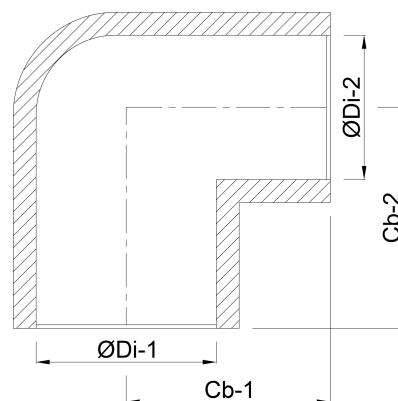

# TECHNISCHE DATEN

Farbe Grau

Werkstoff PVC-U

Anschluss Klebemuffe

Maß 250 mm

Arbeitsdruck 10 bar

# ABMESSUNGEN

Cb-1 258 mm

Cb-2 258 mm

ØDi-1 250 mm

ØDi-2 250 mm

β 90 °

**Generiert am: 20.02.2026**

bevo Vertriebs GmbH  
Industriestraße 18  
32602 VLOTHO-EXTER