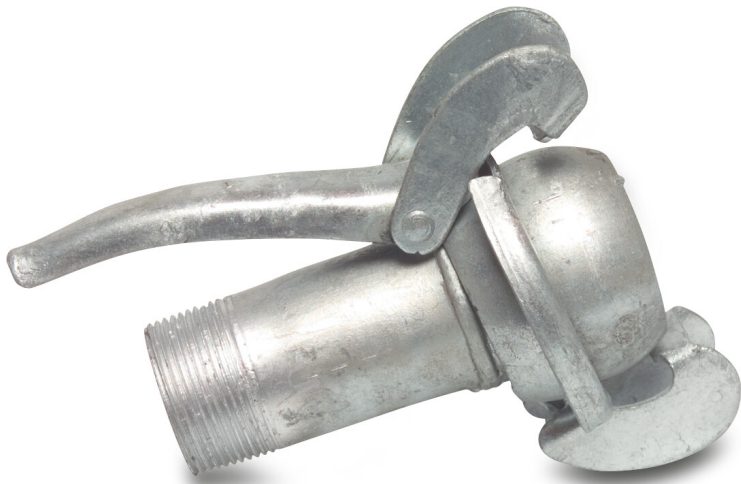

**Schnellkupplung Stahl**  
**Verzinkt 89 mm x 2 1/2" M-Teil**  
**Bauer x Außengewinde Typ**  
**Bauer S74 (7039483)**

# TECHNISCHE DATEN

Typ	Bauer
-----	-------

Werkstoff	Stahl
-----------	-------

Oberflächenbehandlung	Verzinkt
-----------------------	----------

Anschluss	M-Teil Bauer x Außengewinde
-----------	-----------------------------

Typ	S74
-----	-----

Maß	89 mm x 2 1/2"
-----	----------------

Länge	160 mm
-------	--------

**Generiert am: 20.02.2026**

bevo Vertriebs GmbH  
Industriestraße 18  
32602 VLOTHO-EXTER  
Deutschland  
+49 (0) 5228 959 0  
[info@bevo.com](mailto:info@bevo.com)  
<http://www.bevo.com>