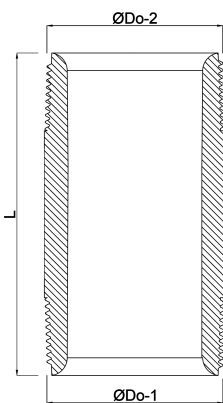

# Profec Nr. 23 Rohrnippel Stahl Schwarz 1/2" Außengewinde 16bar 100 mm (1162100)

# TECHNISCHE DATEN

Werkstoff Stahl Schwarz

Anschluss Außengewinde

DIN Norm DIN 2982

Fitting Nr. Nr. 23

Arbeitsdruck 16 bar

Maß 1/2"

Länge 100 mm

# ABMESSUNGEN

L 100 mm

ØDo-1 1/2 "

ØDo-2 1/2 "

**Generiert am: 22.02.2026**

bevo Vertriebs GmbH  
Industriestraße 18  
32602 VLOTHO-EXTER  
Deutschland  
+49 (0) 5228 959 0  
[info@bevo.com](mailto:info@bevo.com)  
<http://www.bevo.com>