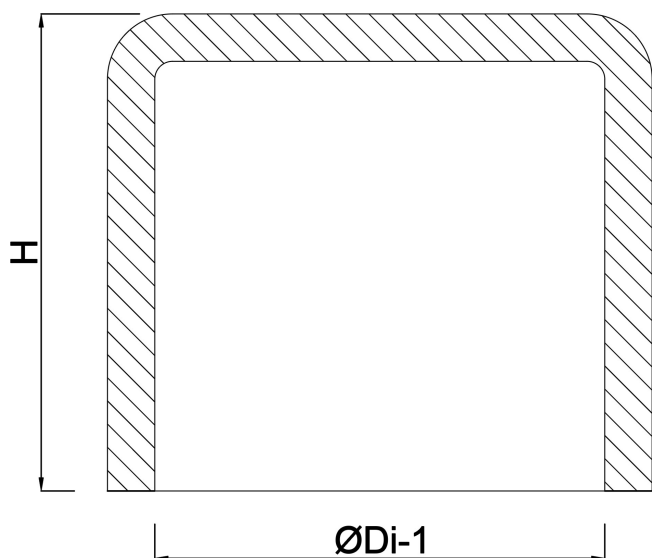

# TECHNISCHE DATEN

Farbe Grau

Werkstoff PVC-U

Anschluss Klebemuffe

Maß 160 mm

Arbeitsdruck 16 bar

# ABMESSUNGEN

H 124 mm

ØDi-1 160 mm

**Generiert am: 20.02.2026**

bevo Vertriebs GmbH  
Industriestraße 18  
32602 VLOTHO-EXTER  
Deutschland  
+49 (0) 5228 959 0  
[info@bevo.com](mailto:info@bevo.com)  
<http://www.bevo.com>