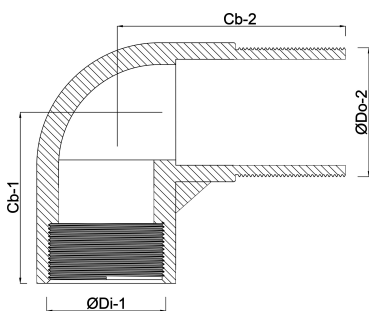

Profec Nr. 92 Winkel 90°
Edelstahl 316 1/2"
Innengewinde x
Außengewinde 16bar
(0080018)

TECHNISCHE DATEN

Werkstoff	Edelstahl 316
Anschluss	Innengewinde x Außengewinde
Fitting Nr.	Nr. 92
Arbeitsdruck	16 bar
Max. Temp.	100 °C
Maß	1/2"

ABMESSUNGEN

ØDi-1	1/2 "
ØDo-2	1/2 "
Cb-1	22 mm
Cb-2	31 mm
β	90 °

Generiert am: 09.10.2025

bevo Vertriebs GmbH
Industriestraße 18
32602 VLOTHO-EXTER
Deutschland
+49 (0) 5228 959 0
info@bevo.com
<http://www.bevo.com>