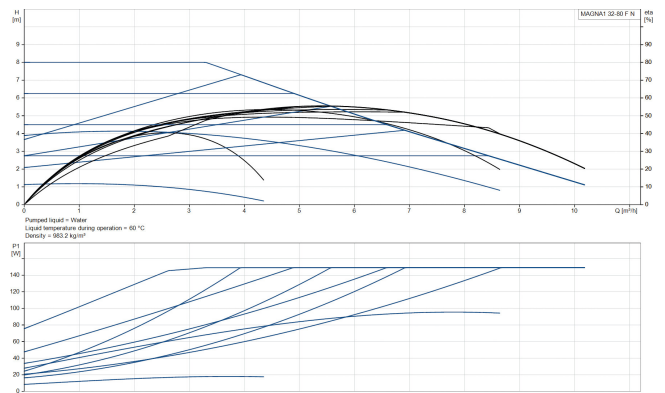

**Grundfos Umwälzpumpe mit
variabler Drehzahl Edelstahl
DN32 DIN Flansch 10bar 1.22A
230VAC Schwarz/Rot Typ
MAGNA1 32-80FN EuP ready
(7039262)**

GRUNDFOS 

TECHNISCHE DATEN

Farbe	Schwarz/Rot
Werkstoff	Edelstahl
Pumpengehäuse	Edelstahl
Material Laufrad 1	PES glasfaserverstärkt
Anschluss	DIN Flansch
Spannung	230VAC
Max. Temperatur	110 °C
Minimale Mediumtemperatur (kontinuierlich)	-15 °C
Laufräder	1
Herz	50 Hz
Maximale Umgebungstemperatur	40 °C
Arbeitsdruck	10 bar
Minimale Umgebungstemperatur	0 °C
Typ	MAGNA1 32-80FN EuP ready
Förderhöhe	8 M

Maß

DN32

Ampere

1.22 A

PRODUKTINFORMATIONEN

Die neue MAGNA1 ist die einfache Lösung für einen guten Job. Sie ist die perfekte Wahl, wenn es darum geht, ältere Umwälzpumpen zu ersetzen, und dank ihrer Konformität mit der EuP 2015-Richtlinie sind erhebliche Energieeinsparungen eine Realität. Die ideale Wahl für einfache Leistungsanforderungen in Anwendungen, bei denen eine einfache Systemsteuerung und -überwachung erforderlich ist. Überwachung durch Fehlerrelais für mehr Sicherheit. Digitaler Start/Stop-Eingang zur Fernsteuerung der Pumpe. Kontinuierlicher Betrieb und reduzierte Stillstandszeiten mit drahtloser Zwillingspumpenfunktion (verfügbar für Doppelpumpen). Hohe Energieeffizienz führt zu erheblichen Energieeinsparungen. Einfache Installation und Bedienung dank der übersichtlichen Benutzeroberfläche. Wartungsfrei durch Spaltrohrkonstruktion. MAGNA1 ist die einfache und effiziente Wahl für die meisten Anwendungen, einschließlich Heizung, Hauptpumpe, Mischkreise, Heizflächen, Kühlung, Klimatisierung, Erdwärmepumpensysteme und kleinere Kältemaschinenanwendungen.