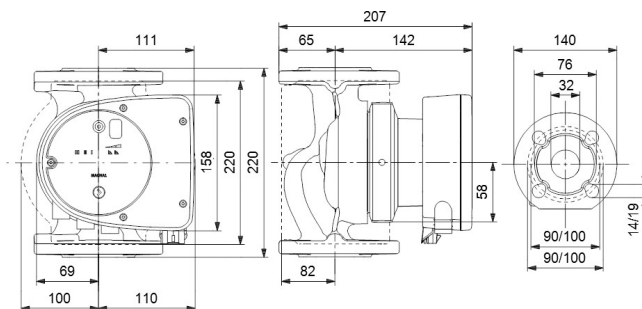

**Grundfos Umwälzpumpe mit
variabler Drehzahl Edelstahl
DN32 DIN Flansch 10bar 1.22A
230VAC Schwarz/Rot Typ
MAGNA1 32-80FN EuP ready
(7039262)**

GRUNDFOS 

TECHNISCHE DATEN

Farbe	Schwarz/Rot
Werkstoff	Edelstahl
Pumpengehäuse	Edelstahl
Material Laufrad 1	PES glasfaserverstärkt
Anschluss	DIN Flansch
Spannung	230VAC
Max. Temperatur	110 °C
Minimale Mediumtemperatur (kontinuierlich)	-15 °C
Laufräder	1
Herz	50 Hz
Maximale Umgebungstemperatur	40 °C
Arbeitsdruck	10 bar
Minimale Umgebungstemperatur	0 °C
Typ	MAGNA1 32-80FN EuP ready
Förderhöhe	8 M

Maß

DN32

Ampere

1.22 A

PRODUKTINFORMATIONEN

Die neue MAGNA1 ist die einfache Lösung für einen guten Job. Sie ist die perfekte Wahl, wenn es darum geht, ältere Umwälzpumpen zu ersetzen, und dank ihrer Konformität mit der EuP 2015-Richtlinie sind erhebliche Energieeinsparungen eine Realität. Die ideale Wahl für einfache Leistungsanforderungen in Anwendungen, bei denen eine einfache Systemsteuerung und -überwachung erforderlich ist. Überwachung durch Fehlerrelais für mehr Sicherheit. Digitaler Start/Stop-Eingang zur Fernsteuerung der Pumpe. Kontinuierlicher Betrieb und reduzierte Stillstandszeiten mit drahtloser Zwillingspumpenfunktion (verfügbar für Doppelpumpen). Hohe Energieeffizienz führt zu erheblichen Energieeinsparungen. Einfache Installation und Bedienung dank der übersichtlichen Benutzeroberfläche. Wartungsfrei durch Spaltrohrkonstruktion. MAGNA1 ist die einfache und effiziente Wahl für die meisten Anwendungen, einschließlich Heizung, Hauptpumpe, Mischkreise, Heizflächen, Kühlung, Klimatisierung, Erdwärmepumpensysteme und kleinere Kältemaschinenanwendungen.