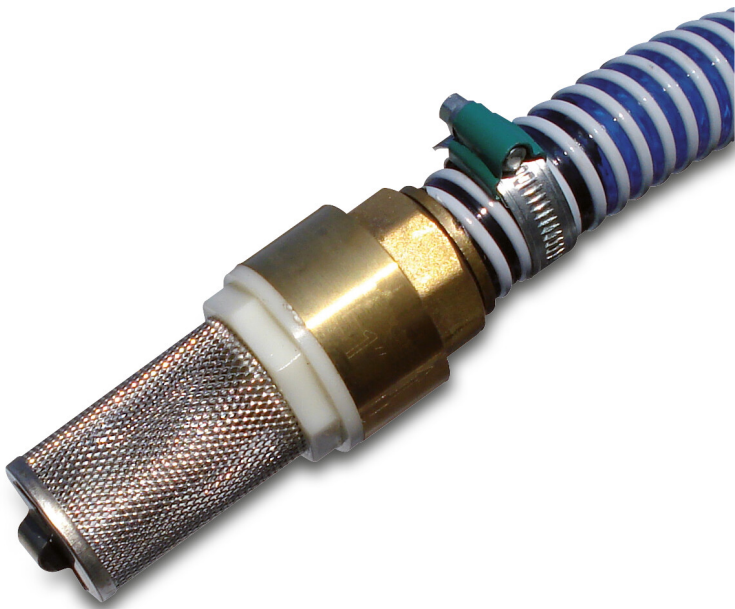

**Saugschlauchgarnitur PVC 1" x  
25 mm x 1" Außengewinde  
Blau 7m (0940009)**

# TECHNISCHE DATEN

Werkstoff	PVC
Anschluss	Außengewinde
Farbe	Blau
Maß	1" x 25 mm x 1"
Länge	7 m
Innen ø	25 mm

## PRODUKTINFORMATIONEN

Innendurchmesser 25 mm für Pumpen.  
Einerseits Messing-Anschluss 1" AG zwecks Anschluss an der Pumpen- Saugseite.  
Andererseits Messing Fußventil 1".

**Generiert am: 22.02.2026**