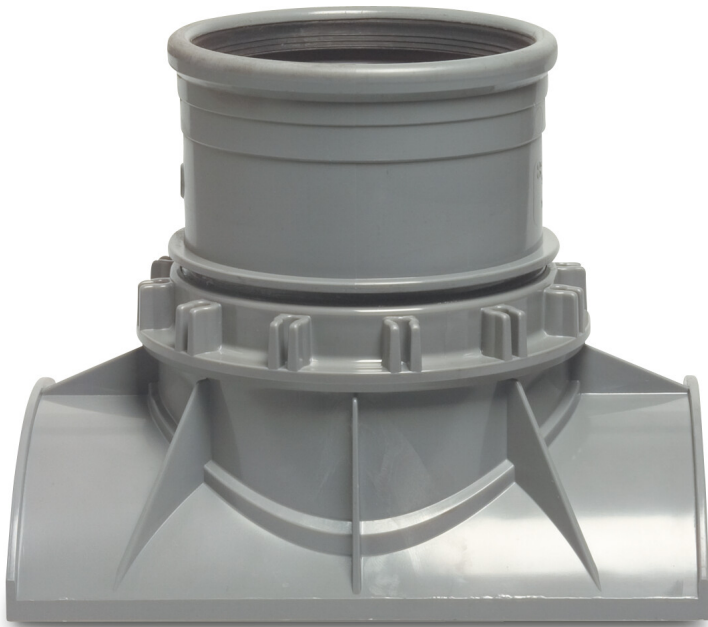

**Abzweig PVC-U 250 mm x 160
mm SN8 Einlaßflansch x
Steckmuffe Grau KIWA/KOMO
(0350276)**

TECHNISCHE DATEN

Farbe	Grau
Werkstoff	PVC-U
Zulassung	KIWA/KOMO
Anschluss	Einlaßflansch x Steckmuffe
SN	SN8
Maß	250 mm x 160 mm