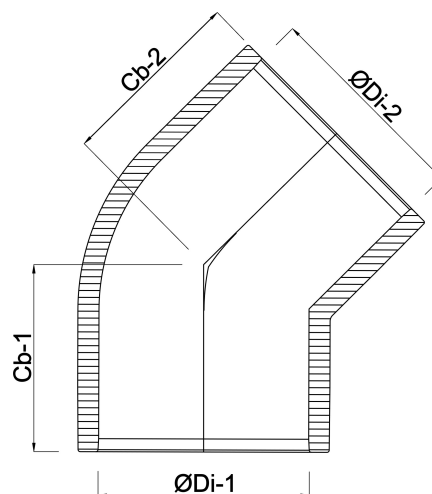

Profec Winkel 45° PVC-U 140 mm Klebemuffe 16bar Grau (7031431)

TECHNISCHE DATEN

Farbe Grau

Werkstoff PVC-U

Anschluss Klebemuffe

Maß 140 mm

Arbeitsdruck 16 bar

ABMESSUNGEN

Cb-1 86 mm

Cb-2 86 mm

ØDi-1 140 mm

ØDi-2 140 mm

Generiert am: 20.02.2026

bevo Vertriebs GmbH
Industriestraße 18
32602 VLOTHO-EXTER
Deutschland
+49 (0) 5228 959 0

info@bevo.com
<http://www.bevo.com>