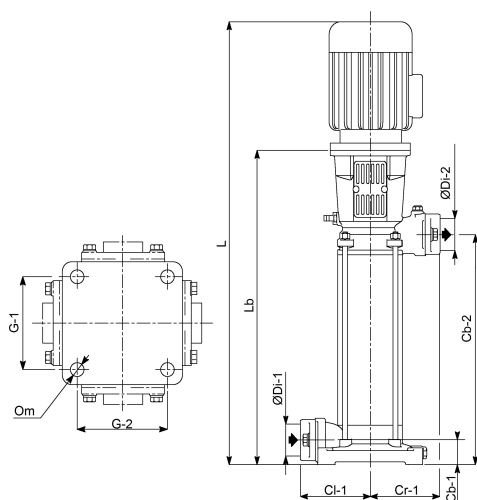

**Rovatti Mehrstufige
Kreiselpumpe Gusseisen DN65
x DN50 DIN Flansch 400VAC
Grün Typ ME 20KV65-42/3
(7024353)**

rovatti pompe

TECHNISCHE DATEN

Farbe Grün

Werkstoff Gusseisen

Welle Stahl

Anschluss DIN Flansch

Cr-1 190 mm

G-1 225 mm

G-2 225

L 1105 mm

Lb 595 mm

O 18 mm

ØDi-1 65 mm

ØDi-2 50 mm