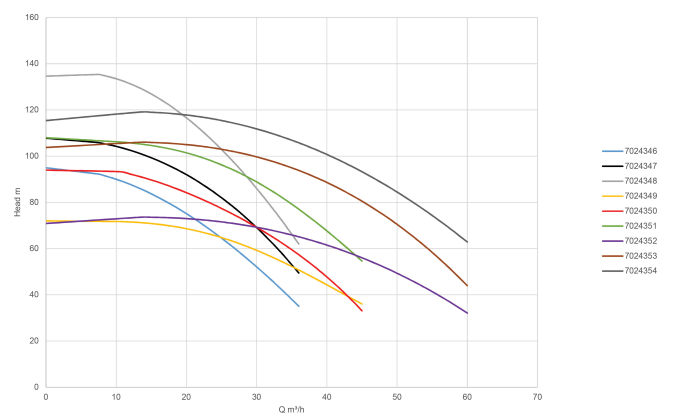

**Rovatti Mehrstufige
Kreiselpumpe Gusseisen DN65
x DN50 DIN Flansch 400VAC
Grün Typ ME 20KV65-42/3
(7024353)**

rovatti pompe

TECHNISCHE DATEN

Farbe Grün

Werkstoff Gusseisen

Welle Stahl

Anschluss DIN Flansch

Cr-1 190 mm

G-1 225 mm

G-2 225

L 1105 mm

Lb 595 mm

O 18 mm

ØDi-1 65 mm

ØDi-2 50 mm

PRODUKTINFORMATIONEN

Die ME (Europa) Vertical Serie bietet hocheffiziente Pumpen .

Der Zulauf befindet sich nicht auf der gleichen Höhe wie der Auslauf, da das Pumpengehäuse einwandig ist, was diese Pumpe im Vergleich zu doppelwandigen Pumpen preisgünstiger macht. Diese Serie kann nicht mit einem Inline Ein- und Ausgang geliefert werden. Sollten Sie daran interessiert sein finden Sie weitere Informationen bei der Europa-Horizontal Serie mit identischer Kapazität .