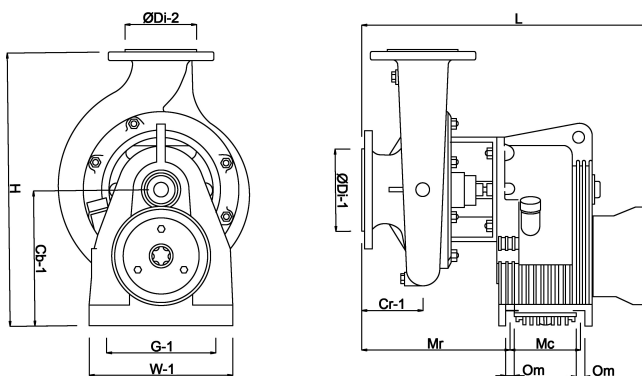

Laufräder 1

Typ T4-125

Leistung 90 PS

Förderhöhe 88 M

Maß DN100 x DN120

Max Durchfluss 252 m<sup>3</sup>/h

# ABMESSUNGEN

Cb-1 277 mm

Cr-1 120 mm

G-1 270 mm

H 550 mm

H-1 550 mm

L 567 mm

Mc 150 mm

Mr 294 mm

O 18 mm

W-1 300 mm

ØDi-1 125 mm

ØDi-2 100 mm