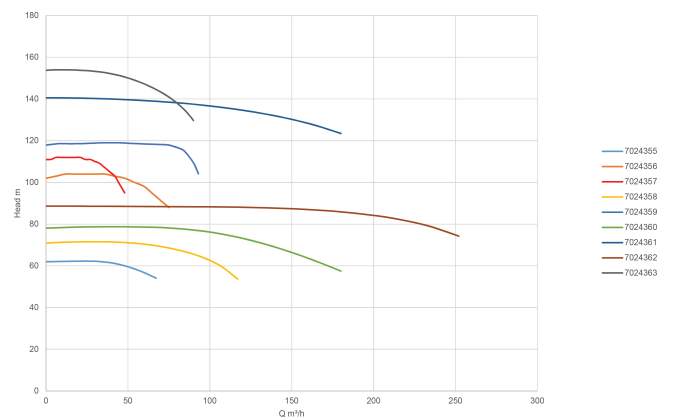

G-1 270 mm

H 550 mm

H-1 550 mm

L 567 mm

Mc 150 mm

Mr 294 mm

O 18 mm

W-1 300 mm

ØDi-1 125 mm

ØDi-2 100 mm

PRODUKTINFORMATIONEN

Die traktorgetriebenen Pumpen vom Typ T sind mit einem E Laufrad ausgestattet, welches Höchstdruck liefert. Für alternative Antriebsarten wenden Sie sich bitte an uns .
Für die T-Typen wurde das Standardübersetzungsverhältnis (PTO) ausgewählt. Für andere