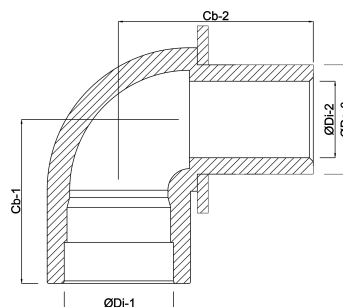

**Profec Winkel 90°, reduziert
PVC-U 40/50 mm x 50 mm
Klebemuffe/Klebestutzen x
Klebemuffe 10bar Grau
(0110097)**

TECHNISCHE DATEN

Farbe	Grau
Werkstoff	PVC-U
Anschluss	Klebemuffe/Klebestutzen x Klebemuffe
Arbeitsdruck	10 bar
Maß	40/50 mm x 50 mm

ABMESSUNGEN

Cb-1	47 mm
Cb-2	55.5 mm
ØDi-1	50 mm
ØDi-2	40 mm
ØDo-3	40 mm
β	90 °

Generiert am: 20.02.2026

bevo Vertriebs GmbH
Industriestraße 18
32602 VLOTHO-EXTER
Deutschland
+49 (0) 5228 959 0
info@bevo.com
<http://www.bevo.com>