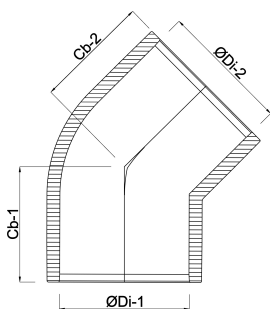

ABMESSUNGEN

Cb-1 25 mm

Cb-2 25 mm

ØDi-1 25 mm

ØDi-2 25 mm

β 45 °

Generiert am: 20.02.2026

bevo Vertriebs GmbH
Industriestraße 18
32602 VLOTHO-EXTER
Deutschland
+49 (0) 5228 959 0
info@bevo.com
<http://www.bevo.com>