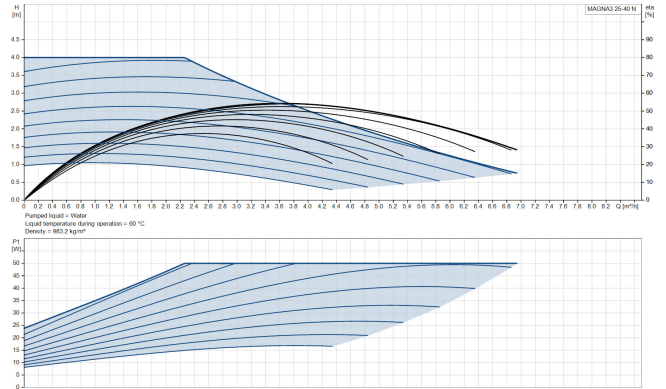

Förderhöhe 4 M

Maß 1.5"

Ampere 0.46 A

Generiert am: 09.05.2026

bevo Vertriebs GmbH
Industriestraße 18
32602 VLOTHO-EXTER
Deutschland
+49 (0) 5228 959 0
info@bevo.com
<http://www.bevo.com>