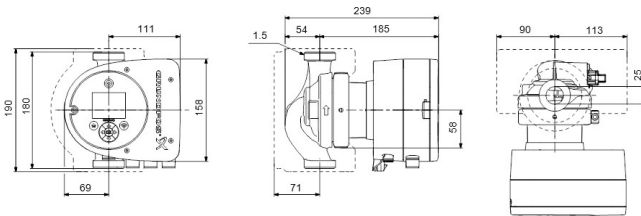

# Grundfos Umwälzpumpe mit variabler Drehzahl Edelstahl 1.5" Außengewinde 10bar 0.46A 230VAC Schwarz/Rot WRAS Typ MAGNA3 25-40N (180) (7039831)

GRUNDFOS 

# TECHNISCHE DATEN

Farbe	Schwarz/Rot
Werkstoff	Edelstahl
Zulassung	WRAS
Pumpengehäuse	Edelstahl
Material Laufrad 1	PES glasfaserverstärkt
Anschluss	Außengewinde
Spannung	230VAC
Max. Temperatur	110 °C
Minimale Mediumtemperatur (kontinuierlich)	-10 °C
Laufräder	1
Herz	50 Hz
Maximale Umgebungstemperatur	40 °C
Arbeitsdruck	10 bar
Minimale Umgebungstemperatur	0 °C
Typ	MAGNA3 25-40N (180)

Förderhöhe 4 M

Maß 1.5"

Ampere 0.46 A

**Generiert am: 09.05.2026**

bevo Vertriebs GmbH  
Industriestraße 18  
32602 VLOTHO-EXTER  
Deutschland  
+49 (0) 5228 959 0  
[info@bevo.com](mailto:info@bevo.com)  
<http://www.bevo.com>