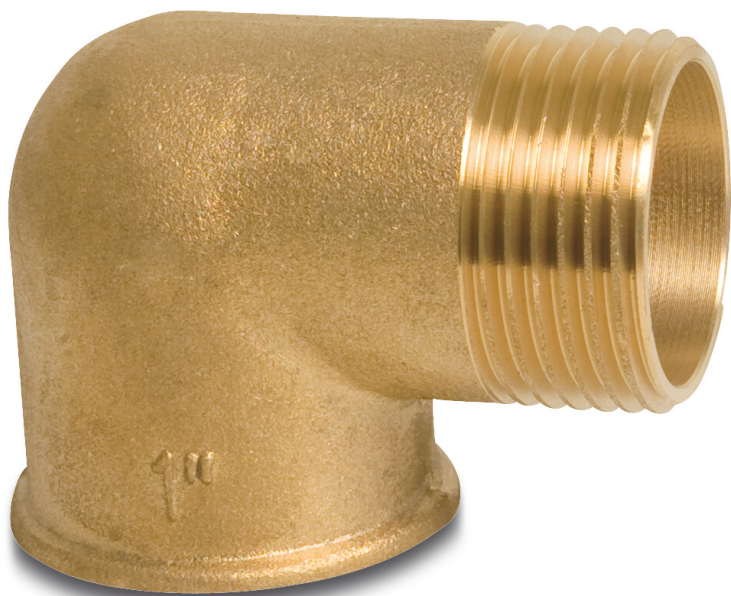

**Nr. 92 Winkel 90° Messing 1
1/4" Innengewinde x
Außengewinde P1 (7000400)**

TECHNISCHE DATEN

Werkstoff	Messing
Anschluss	Innengewinde x Außengewinde
Fitting Nr.	Nr. 92
Maß	1 1/4"
Label	P1

Generiert am: 22.02.2026